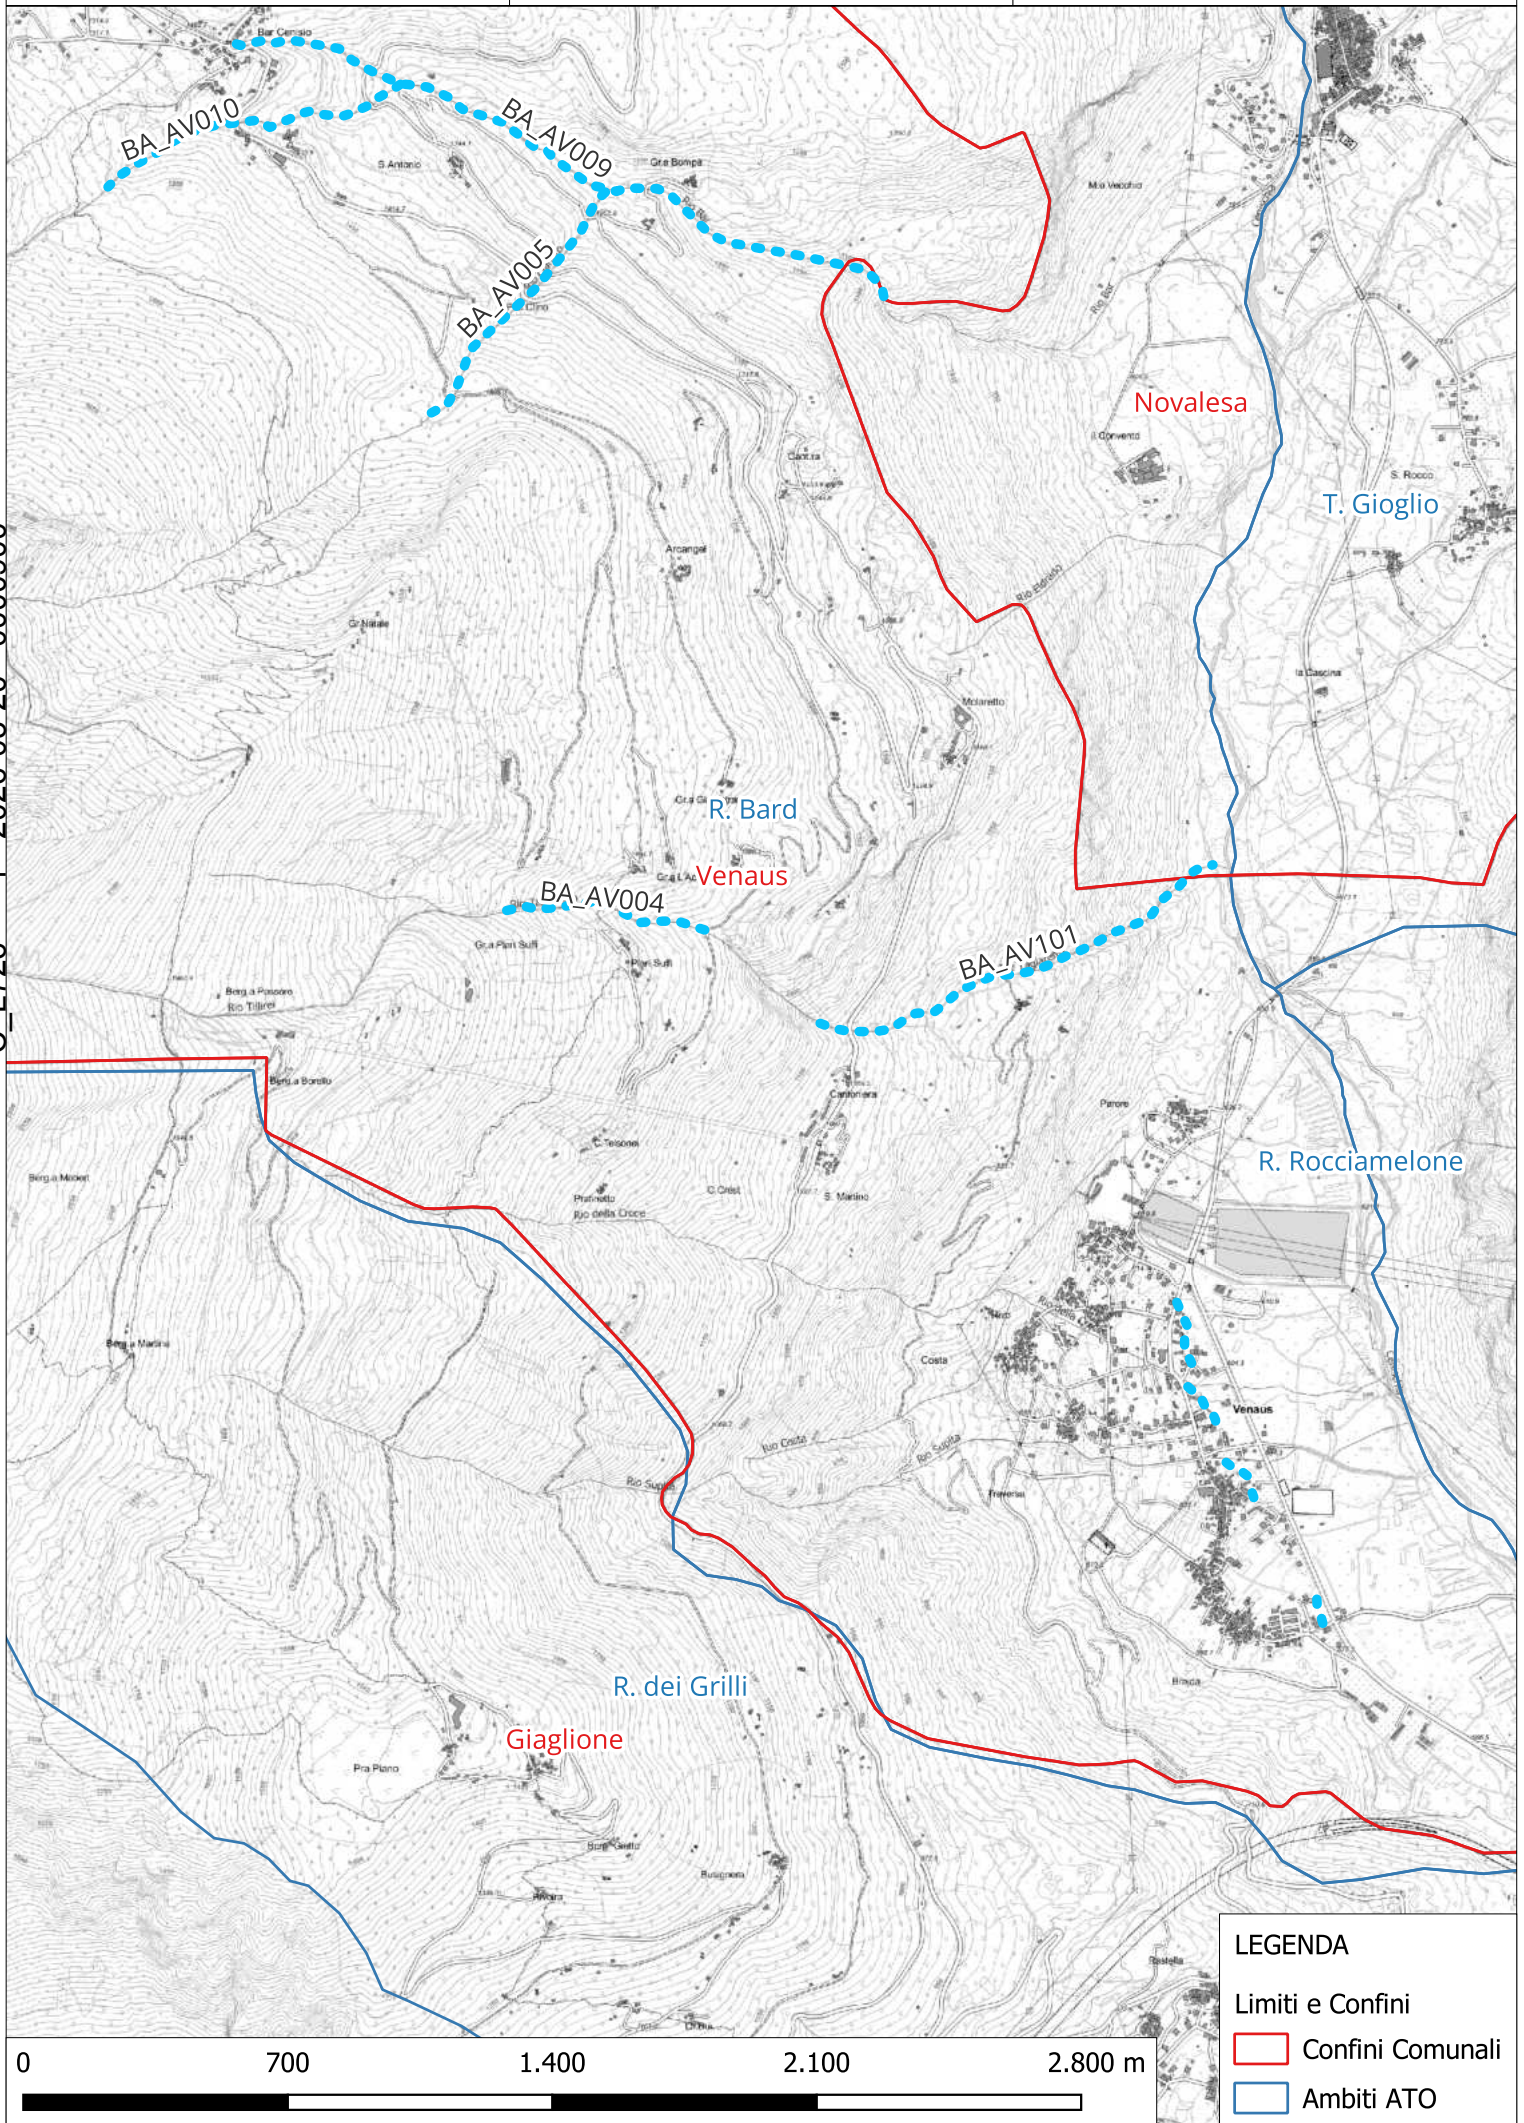

C.L.726 - - 1 - 2026-03-20 - 0000900

LEGENDA

Limiti e Confini

Confini Comunali

Ambiti ATO

0 700 1.400 2.100 2.800 m