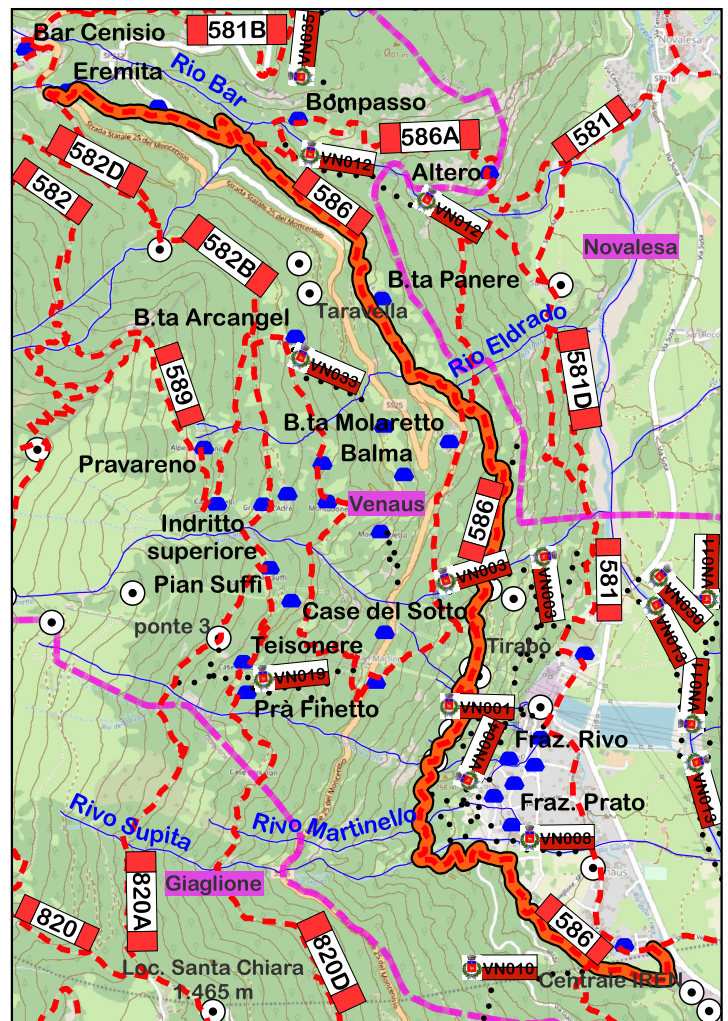

# Comune di Venaus

Città Metropolitana di Torino

Ufficio Tecnico - Servizi per il Territorio

## Progettazione Percorso Escursionistico ETOS5860

Conferenza di Pianificazione CMTO "Val Cenischia"  
Rete Regionale dei Percorsi Escursionistici  
ai sensi della L.R. n. 12 del 18/02/2010

### Documentazioni

- Determina Regionale di Inclusione in Catasto RPE
- Cartografia Generale di Inquadramento
- Progetto Segnaletica Verticale
- Piano di Manutenzione

Data di Rilascio:  
25/10/2025

Procedimento: CMTO/CAI SOSEC Piemonte - A. Pierbattisti/M. Caparello - Anno 2021  
Rilevamento: CAI SOSEC Piemonte - M. Caparello - Anno 2024  
Segnaletica: CAI SOSEC Piemonte - M. Caparello - Anno 2025